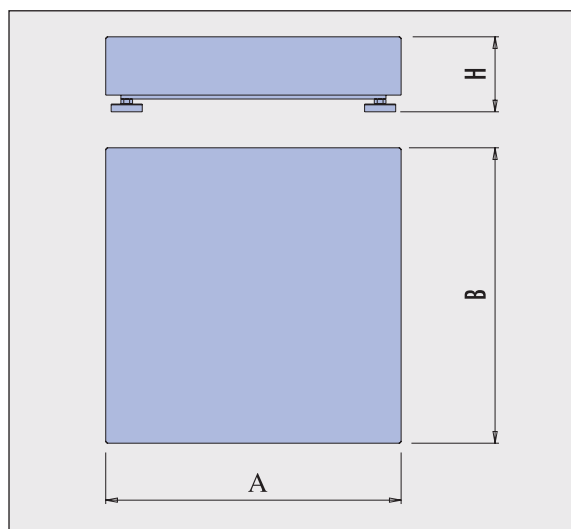

Piattaforma di pesatura

modello PMA-CX

***Piattaforma con cella di carico
Portata fino a 300 kg
Esecuzione completamente in acciaio Inox AISI 304
Raccomandato per ambienti particolarmente aggressivi***

Piattaforma di pesatura PMA - CX

Caratteristiche generali

- Robusta struttura in acciaio INOX AISI 304
- Cella di carico off center in acciaio Inox AISI 304 IP68 realizzata secondo la normativa OIML R60
- Piedini regolabili con bolla di livello per una facile messa in piano dello strumento
- Facilmente integrabile in linee di produzione e controllo
- Protezione dai sovraccarichi accidentali
- Piano di pesatura in acciaio Inox AISI 304 satinato
- Cavo schermato di collegamento al terminale di lunghezza standard 3 m (personalizzabile su richiesta)
- Possibilità di applicare rulliera folle con rulli in PVC o in acciaio Inox
- Realizzabile in versione omologata (approvazione Ce del tipo in conformità alla direttiva 2009/23/CEE – ex 90/384 CEE) o per uso interno
- Collegabile alla vasta gamma di terminali elettronici Coop Bilanciai
- Disponibili su richiesta versioni con dimensioni e portate personalizzabili

Optional

- Colonna Inox H=600 mm (non disponibile per il modello 300x240)
- Versione compatta (solo con terminale D70 E)
- Telaio fisso di appoggio h 600mm in acciaio Inox AISI 304 (escluso il modello 300x240)
- Carrello in acciaio Inox AISI 304 con ruote
- Versione Multirange
- Versione alta risoluzione
- Rapporto di taratura per chi opera in regime di garanzia della qualità
- Versione Atex, per uso in zona pericolosa

Particolare della struttura interna completamente in acciaio Inox AISI 304

Modello PMA-CX Dimensioni piattaforma A x B mm	Altezza H mm	Portate disponibili (kg)		
300 x 240	100	6		15
400 x 400	100	15		30
500 x 400	145	30	60	150
600 x 600	145	60	150	300
800 x 600	145	60	150	300