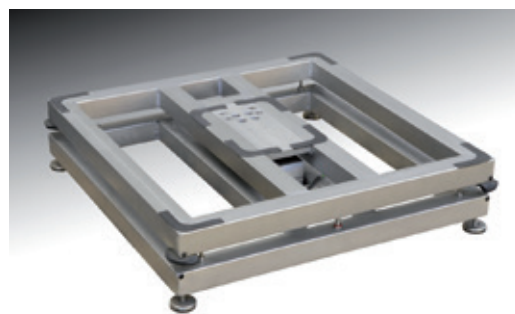

Piattaforma di pesatura

modello PMA-CX

***Piattaforma con cella di carico
Portata fino a 300 kg
Esecuzione completamente in acciaio Inox AISI 304
Raccomandato per ambienti particolarmente aggressivi***

Piattaforma di pesatura PMA - CX

Caratteristiche generali

- Robusta struttura in acciaio INOX AISI 304
- Cella di carico off center in acciaio Inox AISI 304 IP68 realizzata secondo la normativa OIML R60
- Piedini regolabili con bolla di livello per una facile messa in piano dello strumento
- Facilmente integrabile in linee di produzione e controllo
- Protezione dai sovraccarichi accidentali
- Piano di pesatura in acciaio Inox AISI 304 satinato
- Cavo schermato di collegamento al terminale di lunghezza standard 3 m (personalizzabile su richiesta)
- Possibilità di applicare rulliera folle con rulli in PVC o in acciaio Inox
- Realizzabile in versione omologata (approvazione Ce del tipo in conformità alla direttiva 2009/23/CEE – ex 90/384 CEE) o per uso interno
- Collegabile alla vasta gamma di terminali elettronici Coop Bilanciai
- Disponibili su richiesta versioni con dimensioni e portate personalizzabili

Optional

- Colonna Inox H=600 mm (non disponibile per il modello 300x240)
- Versione compatta (solo con terminale D70 E)
- Telaio fisso di appoggio h 600mm in acciaio Inox AISI 304 (escluso il modello 300x240)
- Carrello in acciaio Inox AISI 304 con ruote
- Versione Multirange
- Versione alta risoluzione
- Rapporto di taratura per chi opera in regime di garanzia della qualità
- Versione Atex, per uso in zona pericolosa

Particolare della struttura interna completamente in acciaio Inox AISI 304

Modello PMA-CX Dimensioni piattaforma A x B mm	Altezza H mm	Portate disponibili (kg)		
300 x 240	100	6		15
400 x 400	100	15		30
500 x 400	145	30	60	150
600 x 600	145	60	150	300
800 x 600	145	60	150	300