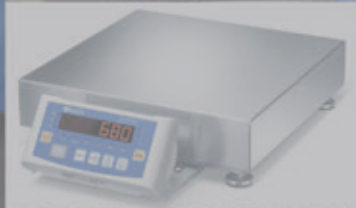

Piattaforma di pesatura

modello PMA-CX

***Piattaforma con cella di carico
Portata fino a 300 kg
Esecuzione completamente in acciaio Inox AISI 304
Raccomandato per ambienti particolarmente aggressivi***

Piattaforma di pesatura PMA - CX

Caratteristiche generali

- Robusta struttura in acciaio INOX AISI 304
- Cella di carico off center in acciaio Inox AISI 304 IP68 realizzata secondo la normativa OIML R60
- Piedini regolabili con bolla di livello per una facile messa in piano dello strumento
- Facilmente integrabile in linee di produzione e controllo
- Protezione dai sovraccarichi accidentali
- Piano di pesatura in acciaio Inox AISI 304 satinato
- Cavo schermato di collegamento al terminale di lunghezza standard 3 m (personalizzabile su richiesta)
- Possibilità di applicare rulliera folle con rulli in PVC o in acciaio Inox
- Realizzabile in versione omologata (approvazione Ce del tipo in conformità alla direttiva 2009/23/CEE – ex 90/384 CEE) o per uso interno
- Collegabile alla vasta gamma di terminali elettronici Coop Bilanciai
- Disponibili su richiesta versioni con dimensioni e portate personalizzabili

Optional

- Colonna Inox H=600 mm (non disponibile per il modello 300x240)
- Versione compatta (solo con terminale D70 E)
- Telaio fisso di appoggio h 600mm in acciaio Inox AISI 304 (escluso il modello 300x240)
- Carrello in acciaio Inox AISI 304 con ruote
- Versione Multirange
- Versione alta risoluzione
- Rapporto di taratura per chi opera in regime di garanzia della qualità
- Versione Atex, per uso in zona pericolosa

Particolare della struttura interna completamente in acciaio Inox AISI 304

Modello PMA-CX Dimensioni piattaforma A x B mm	Altezza H mm	Portate disponibili (kg)		
300 x 240	100	6		15
400 x 400	100	15		30
500 x 400	145	30	60	150
600 x 600	145	60	150	300
800 x 600	145	60	150	300