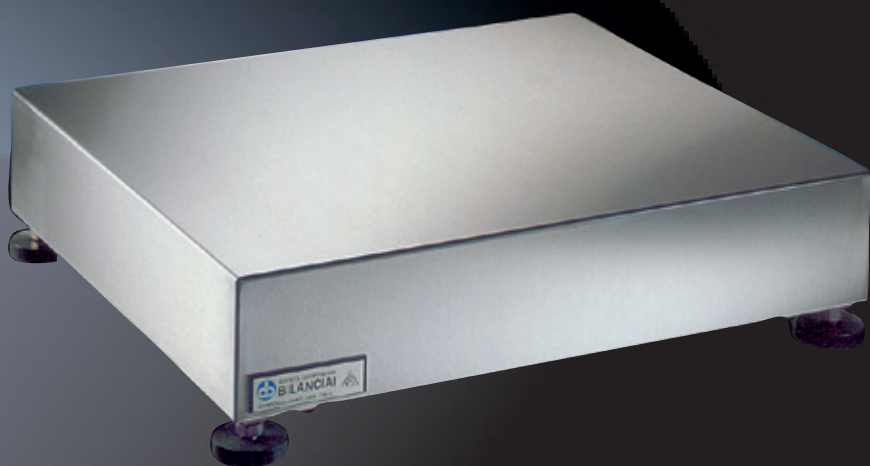

Piattaforma di pesatura

modello PMA-CX

***Piattaforma con cella di carico
Portata fino a 300 kg
Esecuzione completamente in acciaio Inox AISI 304
Raccomandato per ambienti particolarmente aggressivi***

Piattaforma di pesatura PMA - CX

Caratteristiche generali

- Robusta struttura in acciaio INOX AISI 304
- Cella di carico off center in acciaio Inox AISI 304 IP68 realizzata secondo la normativa OIML R60
- Piedini regolabili con bolla di livello per una facile messa in piano dello strumento
- Facilmente integrabile in linee di produzione e controllo
- Protezione dai sovraccarichi accidentali
- Piano di pesatura in acciaio Inox AISI 304 satinato
- Cavo schermato di collegamento al terminale di lunghezza standard 3 m (personalizzabile su richiesta)
- Possibilità di applicare rulliera folle con rulli in PVC o in acciaio Inox
- Realizzabile in versione omologata (approvazione Ce del tipo in conformità alla direttiva 2009/23/CEE – ex 90/384 CEE) o per uso interno
- Collegabile alla vasta gamma di terminali elettronici Coop Bilanciai
- Disponibili su richiesta versioni con dimensioni e portate personalizzabili

Optional

- Colonna Inox H=600 mm (non disponibile per il modello 300x240)
- Versione compatta (solo con terminale D70 E)
- Telaio fisso di appoggio h 600mm in acciaio Inox AISI 304 (escluso il modello 300x240)
- Carrello in acciaio Inox AISI 304 con ruote
- Versione Multirange
- Versione alta risoluzione
- Rapporto di taratura per chi opera in regime di garanzia della qualità
- Versione Atex, per uso in zona pericolosa

Particolare della struttura interna completamente in acciaio Inox AISI 304

Modello PMA-CX Dimensioni piattaforma A x B mm	Altezza H mm	Portate disponibili (kg)		
300 x 240	100	6		15
400 x 400	100	15		30
500 x 400	145	30	60	150
600 x 600	145	60	150	300
800 x 600	145	60	150	300