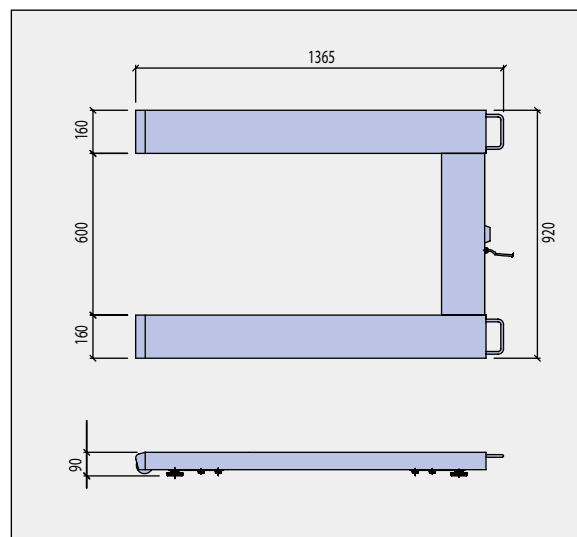

Piattaforma di pesatura

modello BPU.IT

***Piattaforma a 4 celle di carico
Portata fino a 3000 kg
In acciaio Inox AISI 304
Raccomandato per la pesatura di merci su pallet***

Piattaforma di pesatura BPU.IT

Caratteristiche generali

- Struttura in acciaio Inox AISI 304 con celle di carico inox IP 67
- Ingombro e peso contenuto
- Agevole movimentazione grazie alle robuste ruote ed alle maniglie che la equipaggiano di serie
- Piedini di livellamento Inox direttamente collegati alle celle
- Collegabile alla vasta gamma di terminali elettronici Coop Bilanciai

Particolare cella di carico e piedino di livellamento

Optional

- Versione Multirange
- Versione alta risoluzione (per uso interno)

Modello	Dimensioni (mm)					Peso (kg)
	A	B	C	D	H	
BPU.IT 06	920	1365	160	600	90	80
BPU.IT 20	920	1365	160	600	90	80
BPU.IT 30	920	1365	160	600	90	80